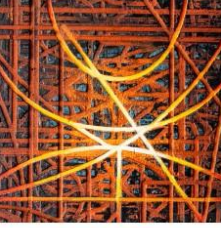

25x25 cm Proje Sergisi

13 – 30 Aralık 2019

Sergideki tüm eserleri <http://www.galerisoyut.com.tr/yeni-aralik-2019> adresinden izleyebilirsiniz.

ALİ ERTUĞRUL KÜPELİ

1988 yılında Konya'da doğdu. İlk ve orta (Konya Çimento Güzel Sanatlar Lisesi) Konya'da tamamladı. Lisansını 2006-2010 öğretim yılları arasında Selçuk Üniversitesi Eğitim Fakültesi Güzel Sanatlar Resim-İş Öğretmenliği Bölümü'nde tamamladı. 2012 Yılında Gazi Eğitim Fakültesi Güzel Sanatlar Eğitimi Resim-İş Öğretmenliği'nde araştırma görevlisi olarak başladı. 2012-2014 yılları arasında Gazi Eğitim Bilimleri Enstitüsü Resim-İş Eğitimi Bilim Dalı'nda yüksek lisansı tamamladı. 2014 yılında aynı üniversitede doktora ve sanatta yeterlilik programlarına başladı. 2018 yılında doktora eğitimini tamamladı ve halen aynı kurumda araştırma görevlisi olarak görevini sürdürmektedir.

Çalışmalarında renklerin ve tonların birbirine karışıp çokça bilinen geometrik şekillerin bilinçli ve spontane bir şekilde kompoze edildiği bir bağın yer aldığı görülmektedir. Bir rengin türevlerinin kullanıldığı çalışmalarda geometrik ve kaligrafik kompozisyonlar kurgulanarak, derinliksiz bir uzay izlenimi yaratılma hissi uyandırılmak istenmiş ve üst üste gelen renkli geometrik şekiller siyah konturlarla sınırları tayin edilmiştir. Gri ve siyah konturlarla açık renk yüzey düzlemlerde birbirine yakın tonlardaki küçük geometrik şekiller gri çizgilerle kesilir ve kapalı kompozisyonlara dönüştürülür. Yatay ve dikey konturlar yüzeyde bir düzlem resmi arayışını oluşturur. Kaligrafi sanatının izlerini taşıyan son dönem işlerinde çerçevesiz ve düz olarak duvara asılan resimler ortaya çıkmıştır. Farklı ebatlardaki geometrik şekiller daha çok ana renk ve türevleri kullanılarak sarı, mavi, kırmızı, beyaz, gri, kahverengi ve siyah renklere boyanır ve yüzeyde resmi üzerine yoğrularak sınırları belirgin düşey ve yatay konturlarla çeşitli biçim düzenlemeleri yan yana getirerek deneysel çalışmalar ortaya çıkarmaktadır.